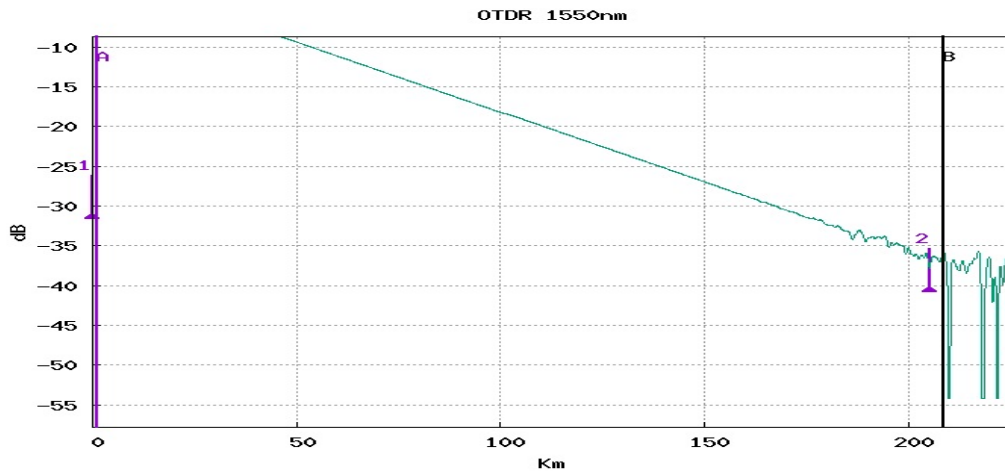

1550

Perda Total dB

35.962

Link ORL dB

---

Fim da Fibra Km

205.117

Direção

TEFE -> COARI

Perda Média dB/Km

0.175

Evento Alarmes

2

1/2

0.000

2/2

205.117 Km

A : 0.979km -2.352 dB

A-B : 207.487km 0.160 dB/Km

**33.256 dB**

B : 208.466km -35.608 dB

Evento	Distância	Perda	Reflect.	Declive	Secção	P. Total
	Km	dB	dB	dB/km	Km	dB
1	0.000	~ 0.631	~ -35.63		0.000	0.000
2	205.117			0.175	0.205	35.962